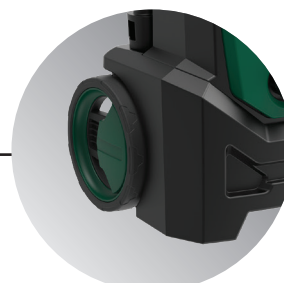

LAVOR

SIMPLY STRONGER

Accessori standard

Pistola con attacco rapido

Tubo alta pressione 4m

Lancia con attacco rapido

Ugello turbo

Foam lance

Ugello variojet

Spazzola fissa

Lavapatio L25

Maniglia ergonomica

Porta accessori integrato

Ruote per un facile trasporto

LVR1 Plus 135

Idropulitrice ad acqua fredda